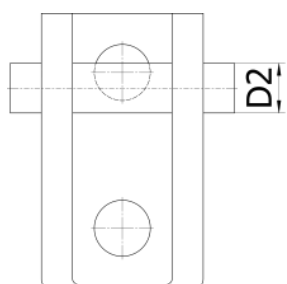

Varenummer: 58FMI12SDB
Beskrivelse: Endebe­slag for ISO cylinder
ø 12-16

Mål

$D2 = 55$
For cylinder = ø 12-16